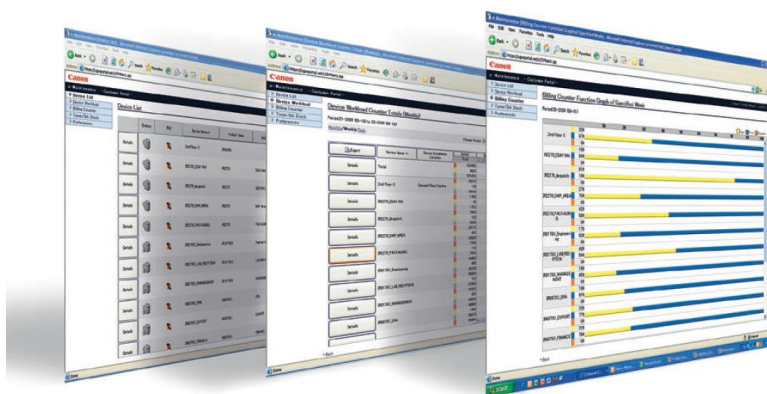

<http://www.can21.cz>

Krok druhý - aktivujte si lepší servisní péči pro zařízení imageRunner s využitím služby Canon e-Maintenance.

ImageRUNNER
ADVANCE

Zařízení Canon označená logem eM umožňují komunikovat se servisním střediskem Canon a včas upozorňují na blížící se konec životnosti spotřebních dílů. Zkracuje se tak reakční doba pro servisní zákrok a minimalizují se náklady, neboť technik má předem všechny potřebné informace o stroji, počtu výtisků, verzi firmware, i jaký díl bude potřeba pro provedení zákroku. Nenastane tak situace, kdy technik při první návštěvě provede diagnostiku a musí se vrátit do skladu pro potřebné díly. Řada uživatelů přitom ani neví, že jejich multifunkční Canon tuto funkci má.